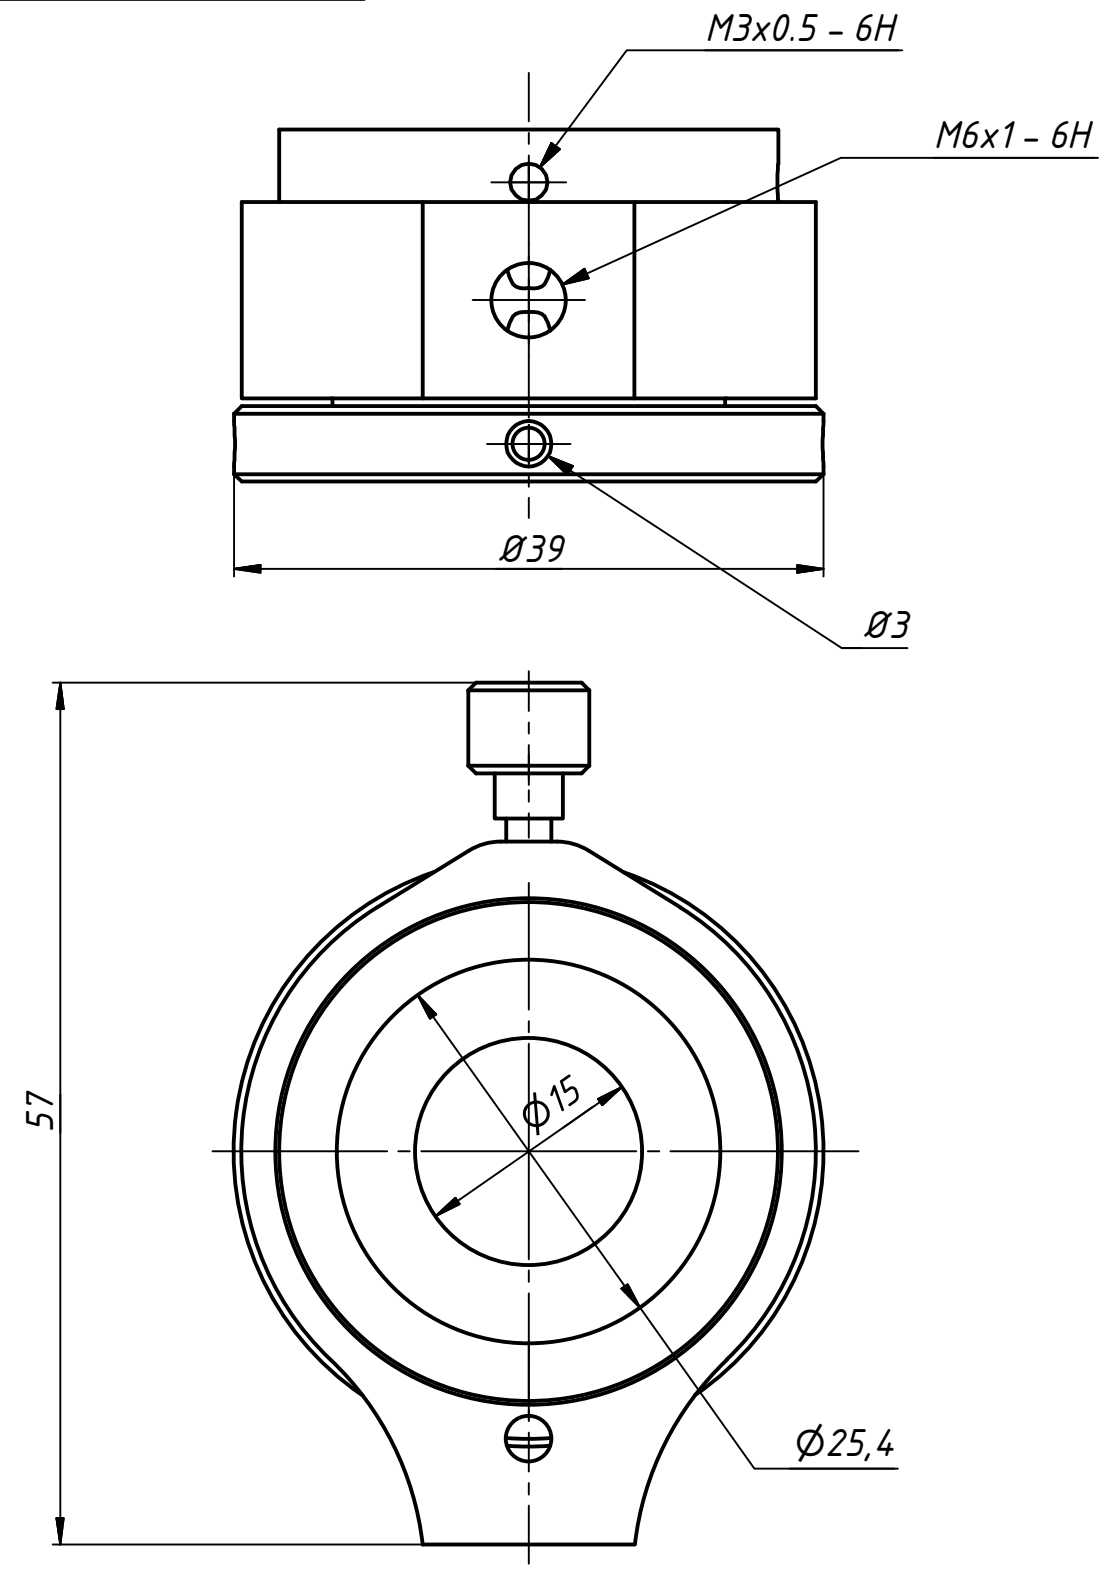

Пов. поляризатор 25.4x15

Перв. примен.
Справ. №
А
Подп. и дата
Инв. № дубл.
Взам. инв. №
Подп. и дата
Инв. № подл.

					<b>Пов. поляризатор 25.4x15</b>		
					Лит.	Масса	Масштаб
Изм.	Лист	№ докум.	Подп.	Дата			
Разраб.		ViktorVes		20.02.2014			
Пров.							
Т. контр.							
Нач.отд.							
Н. контр.							
Утв.							
					Лист	Листов	1