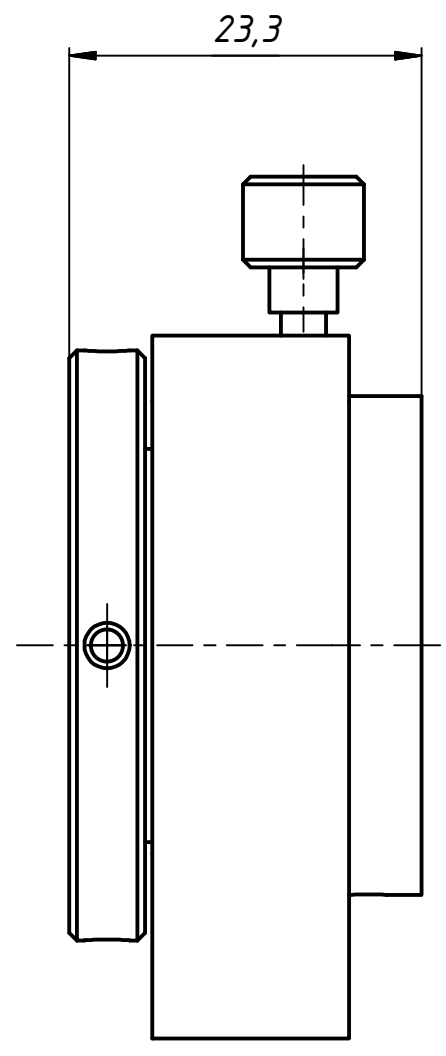

Пов. поляризатор 25.4x15

Перв. примен.
Справ. №
А
Подп. и дата
Инв. № дубл.
Взам. инв. №
Подп. и дата
Инв. № подл.

					<b>Пов. поляризатор 25.4x15</b>		
					Лит.	Масса	Масштаб
Изм.	Лист	№ докум.	Подп.	Дата			
Разраб.		ViktorVes		20.02.2014			
Пров.							
Т. контр.							
Нач.отд.							
Н. контр.							
Утв.							
					Лист	Листов	1