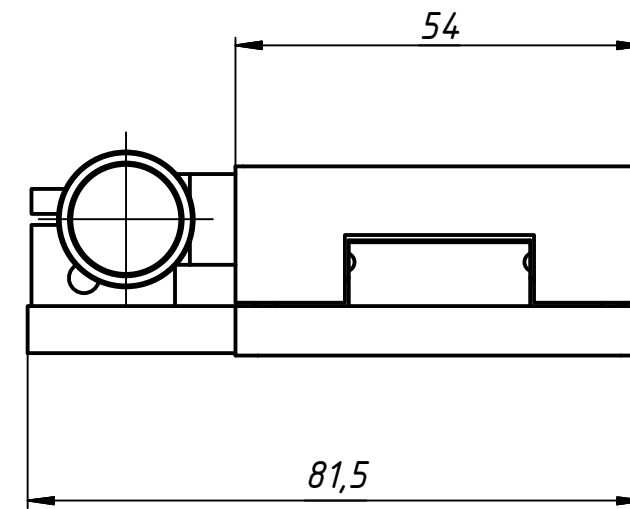

Столик TS22-KP25

M3x0.5 - 6H x 6
8 отв

					Столик TS22-KP25		
Изм.	Лист	№ докум.	Подп.	Дата	Лит.	Масса	Масштаб
Разраб.		ViktorVes		19.02.2014			
Пров.							
Т. контр.					Лист	Листов	1
Нач.отд.							
Н. контр.							
Утв.							