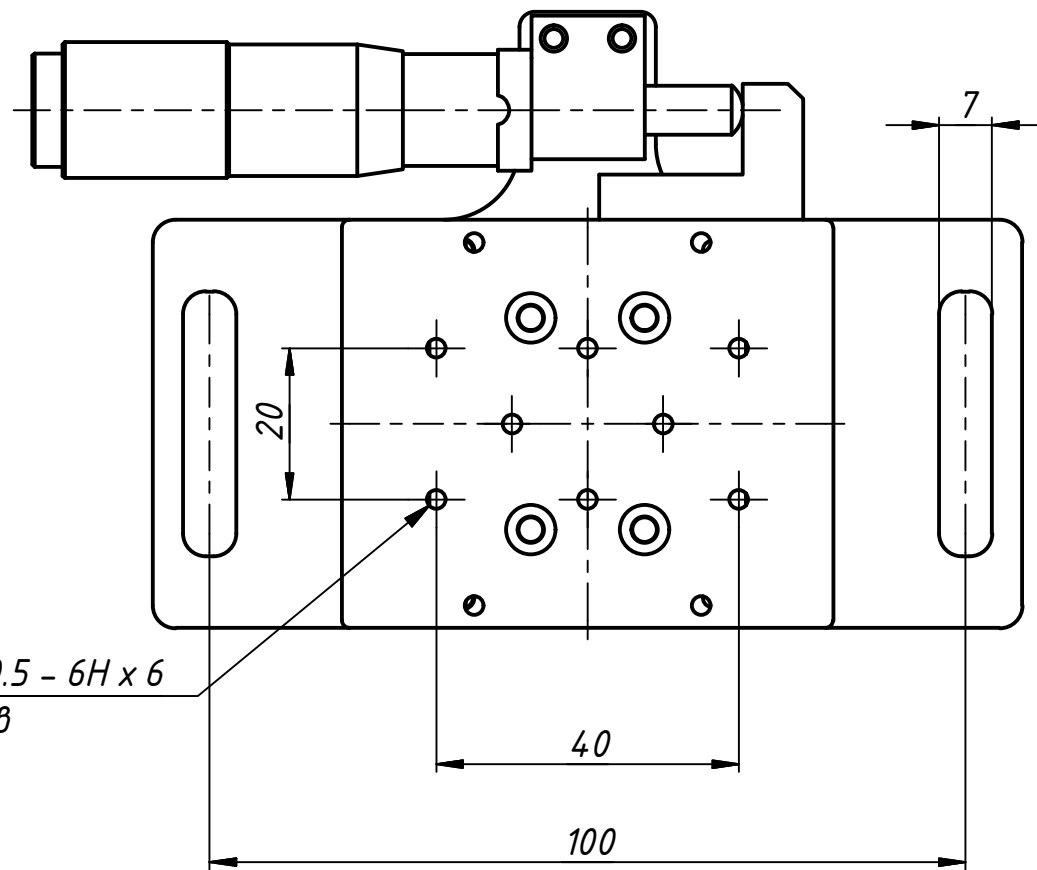

Столик TS22-KP25

M3x0.5 - 6H x 6
8 отв

					Столик TS22-KP25		
Изм.	Лист	№ докум.	Подп.	Дата	Лит.	Масса	Масштаб
Разраб.		ViktorVes		19.02.2014			
Пров.							
Т. контр.					Лист	Листов	1
Нач.отд.							
Н. контр.							
Утв.							