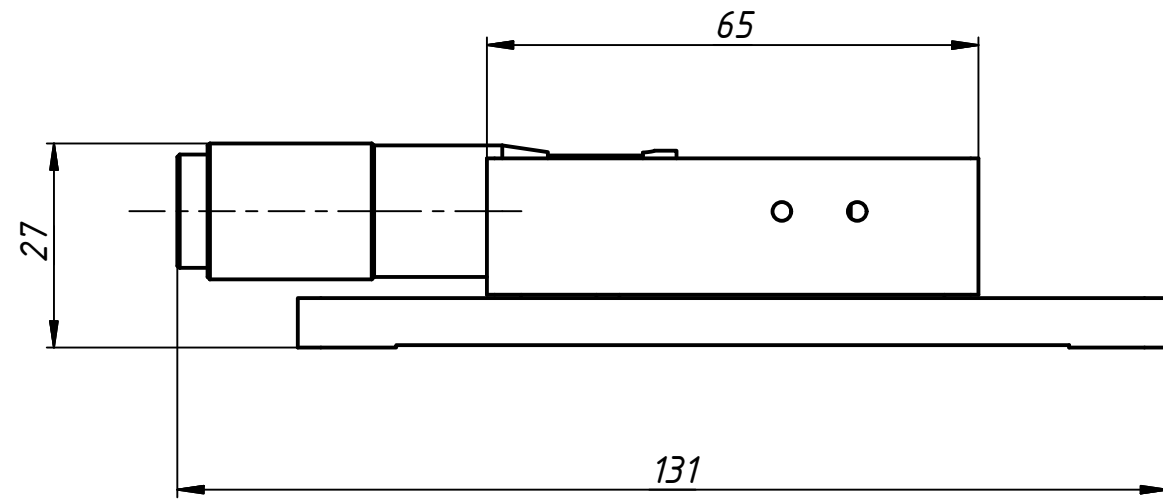

Столик TS22-KP25

M3x0.5 - 6H x 6
8 отв

					Столик TS22-KP25		
Изм.	Лист	№ докум.	Подп.	Дата	Лит.	Масса	Масштаб
Разраб.		ViktorVes		19.02.2014			
Пров.							
Т. контр.					Лист	Листов	1
Нач.отд.							
Н. контр.							
Утв.							