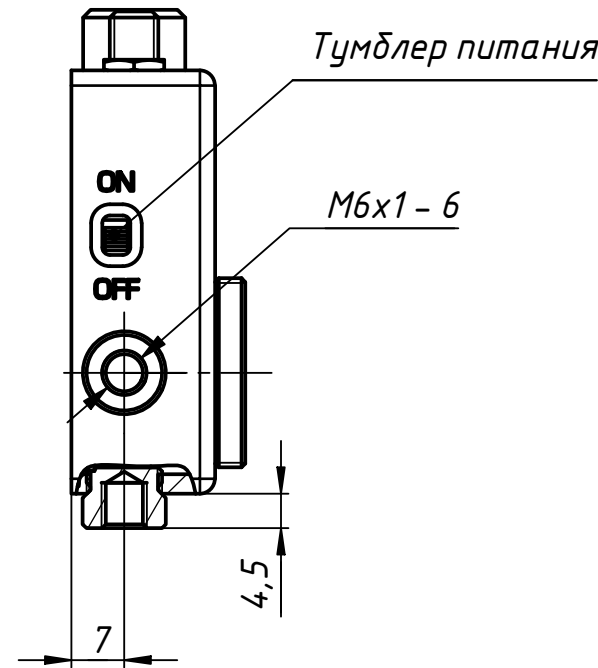

Кнопка проверки заряда батареи

Радиочастотный выход
SMA

					0D-1B2			
Изм.	Лист	№ докум.	Подп.	Дата	Фотоприемник с фотодиодным включением	Лит.	Масса	Масштаб
Разраб.							0,09	1:1
Пров.						Лист	Листов	1
Т. контр.						ООО "АВЕСТА-ПРОЕКТ"		
Н. контр.								
Утв.								