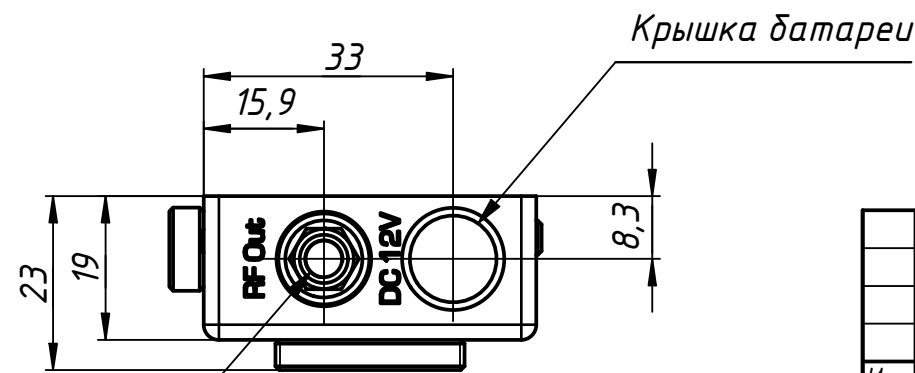

Кнопка проверки заряда батареи

Радиочастотный выход
SMA

					0D-1B2			
Изм.	Лист	№ докум.	Подп.	Дата	Фотоприемник с фотодиодным включением	Лит.	Масса	Масштаб
Разраб.							0,09	1:1
Пров.						Лист	Листов	1
Т. контр.						ООО "АВЕСТА-ПРОЕКТ"		
Н. контр.								
Утв.								