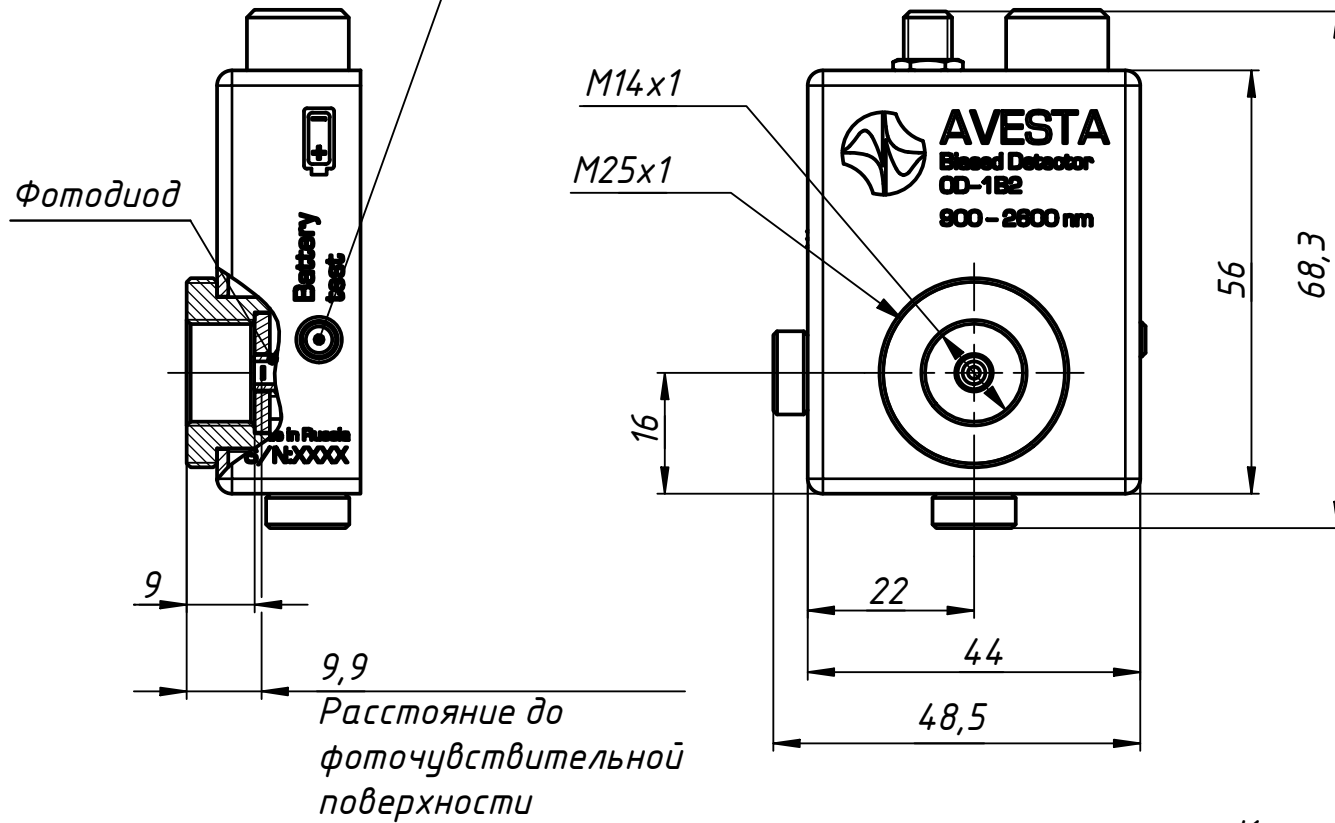

Кнопка проверки заряда батареи

Радиочастотный выход
SMA

					0D-1B2			
Изм.	Лист	№ докум.	Подп.	Дата	Фотоприемник с фотодиодным включением	Лит.	Масса	Масштаб
Разраб.							0,09	1:1
Пров.						Лист	Листов	1
Т. контр.						ООО "АВЕСТА-ПРОЕКТ"		
Н. контр.								
Утв.								