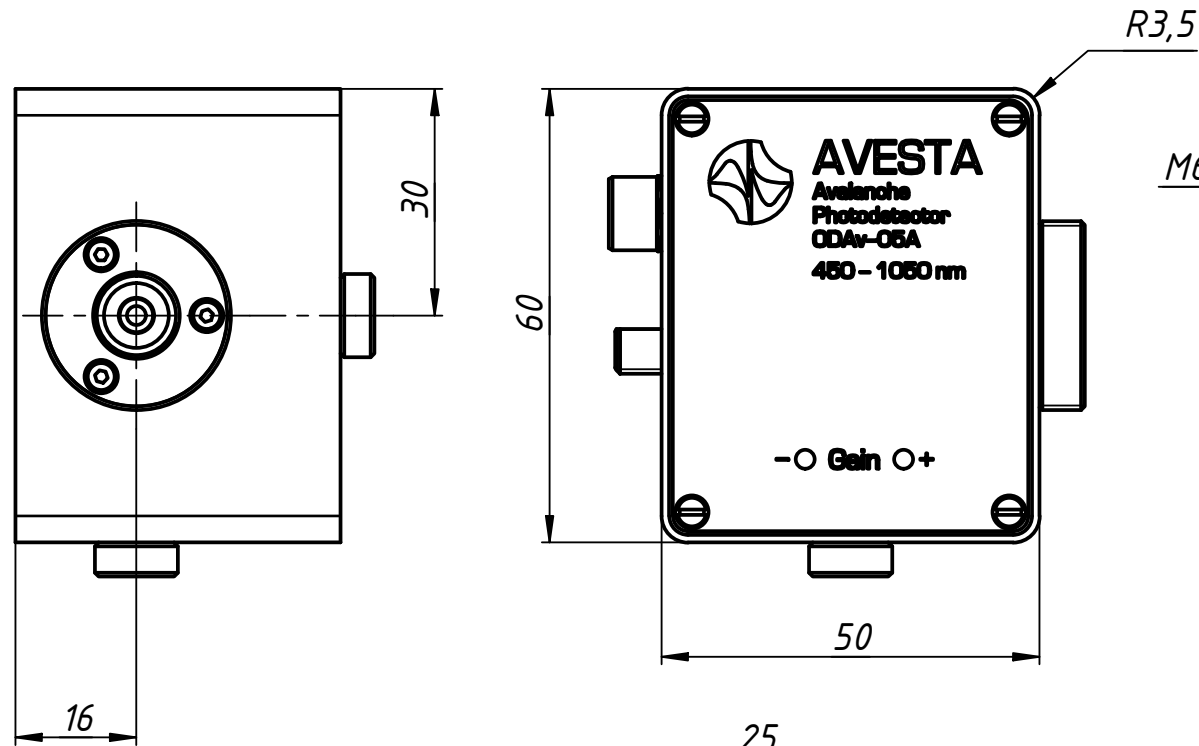

ODAv-05A

АВЕСТА

ЛАЗЕРЫ И ОПТИЧЕСКИЕ СИСТЕМЫ

Окно диода
Внешняя резьба M25x1 - 6
Внутренняя резьба M11x0.5 - 5

Кнопки
регулировки усиления

Отверстия под крепеж
M6x1 - 6

Вход питания

Индикатор работы

Радиочастотный выход
SMA

A (2:1)

Расстояние до
фоточувствительной
поверхности

					ODAv-05A			
Изм.	Лист	№ докум.	Подп.	Дата	Лавинный фотоприемник	Лит.	Масса	Масштаб
Разраб.							0,3	1:1
Пров.						Лист	Листов	1
Т. контр.						ООО		
Н. контр.						"АВЕСТА-ПРОЕКТ"		
Утв.					Формат А3			