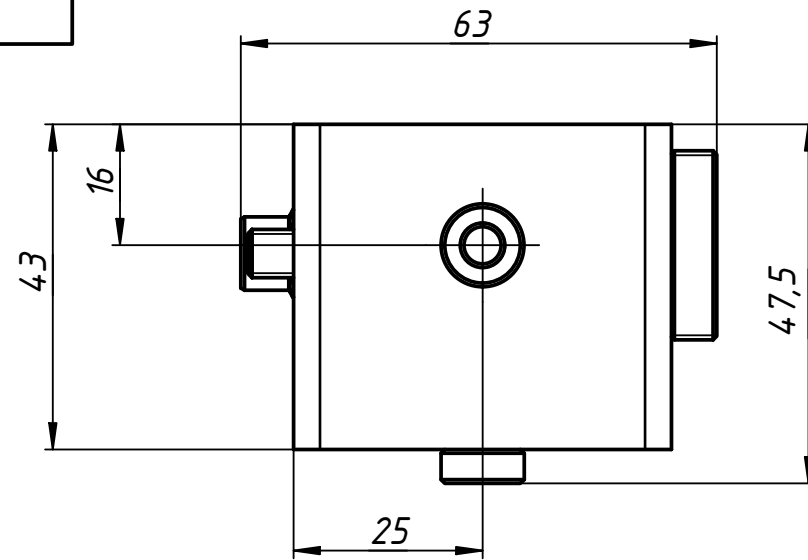

ODAv-05A

АВЕСТА

ЛАЗЕРЫ И ОПТИЧЕСКИЕ СИСТЕМЫ

Окно диода
Внешняя резьба M25x1 - 6
Внутренняя резьба M11x0.5 - 5

Кнопки
регулировки усиления

Отверстия под крепеж
M6x1 - 6

Вход питания

Индикатор работы

Радиочастотный выход
SMA

A (2:1)

Расстояние до
фоточувствительной
поверхности

					ODAv-05A			
Изм.	Лист	№ докум.	Подп.	Дата	Лавинный фотоприемник	Лит.	Масса	Масштаб
Разраб.							0,3	1:1
Пров.						Лист	Листов	1
Т. контр.						ООО		
Н. контр.						"АВЕСТА-ПРОЕКТ"		
Утв.					Формат А3			