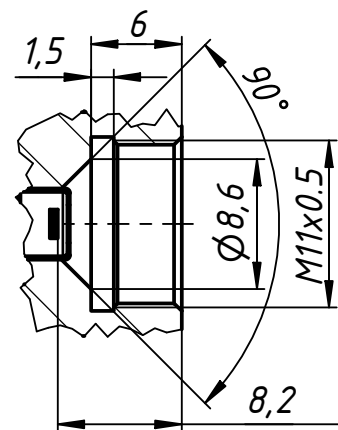

ODAv-05A

АВЕСТА

ЛАЗЕРЫ И ОПТИЧЕСКИЕ СИСТЕМЫ

Окно диода
Внешняя резьба M25x1 - 6
Внутренняя резьба M11x0.5 - 5

Кнопки
регулировки усиления

Отверстия под крепеж
M6x1 - 6

Вход питания

Индикатор работы

Радиочастотный выход
SMA

A (2:1)

Расстояние до
фоточувствительной
поверхности

					ODAv-05A			
Изм.	Лист	№ докум.	Подп.	Дата	Лавинный фотоприемник	Лит.	Масса	Масштаб
Разраб.							0,3	1:1
Пров.						Лист	Листов	1
Т. контр.						ООО		
Н. контр.						"АВЕСТА-ПРОЕКТ"		
Утв.					Формат А3			