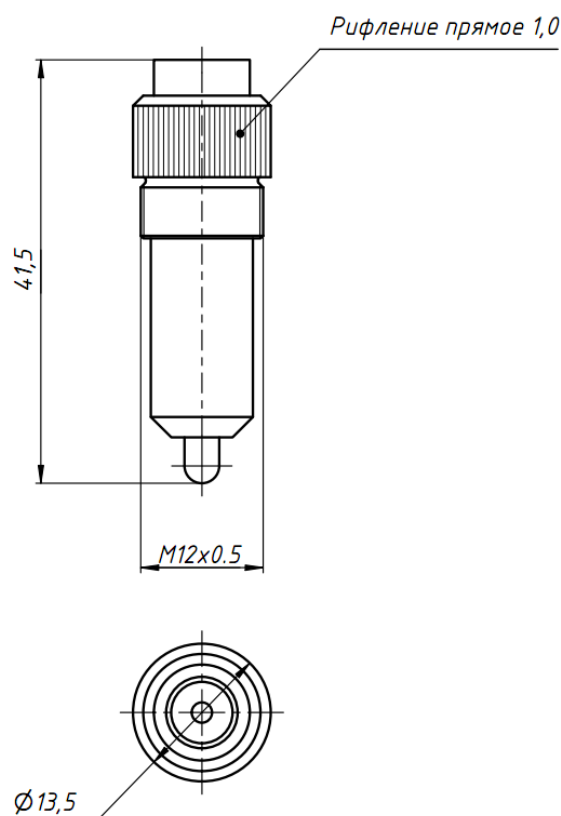

АВЕСТА

ЛАЗЕРЫ И ОПТИЧЕСКИЕ СИСТЕМЫ

Переходник питания

Adapter A23

Версия 1.0 от 29.07.2019

Описание

Переходник питания для подключения внешнего источника питания к фотоприемникам серии OD. Устанавливается вместо батареи А23 и позволяет питать фотоприемник от внешнего источника со штекером 5,5х2,5 или 5,5х2,1.

Совместим с блоками питания [AC/DC Adapter 12V-0,45A](#), [БПС 12-0,35](#), [GS12E12](#) и другими.

Модели

- Adapter-A23/5,5х2,5 – под штекер 5,5х2,5
- Adapter-A23/5,5х2,1 – под штекер 5,5х2,1

Габаритные и присоединительные размеры