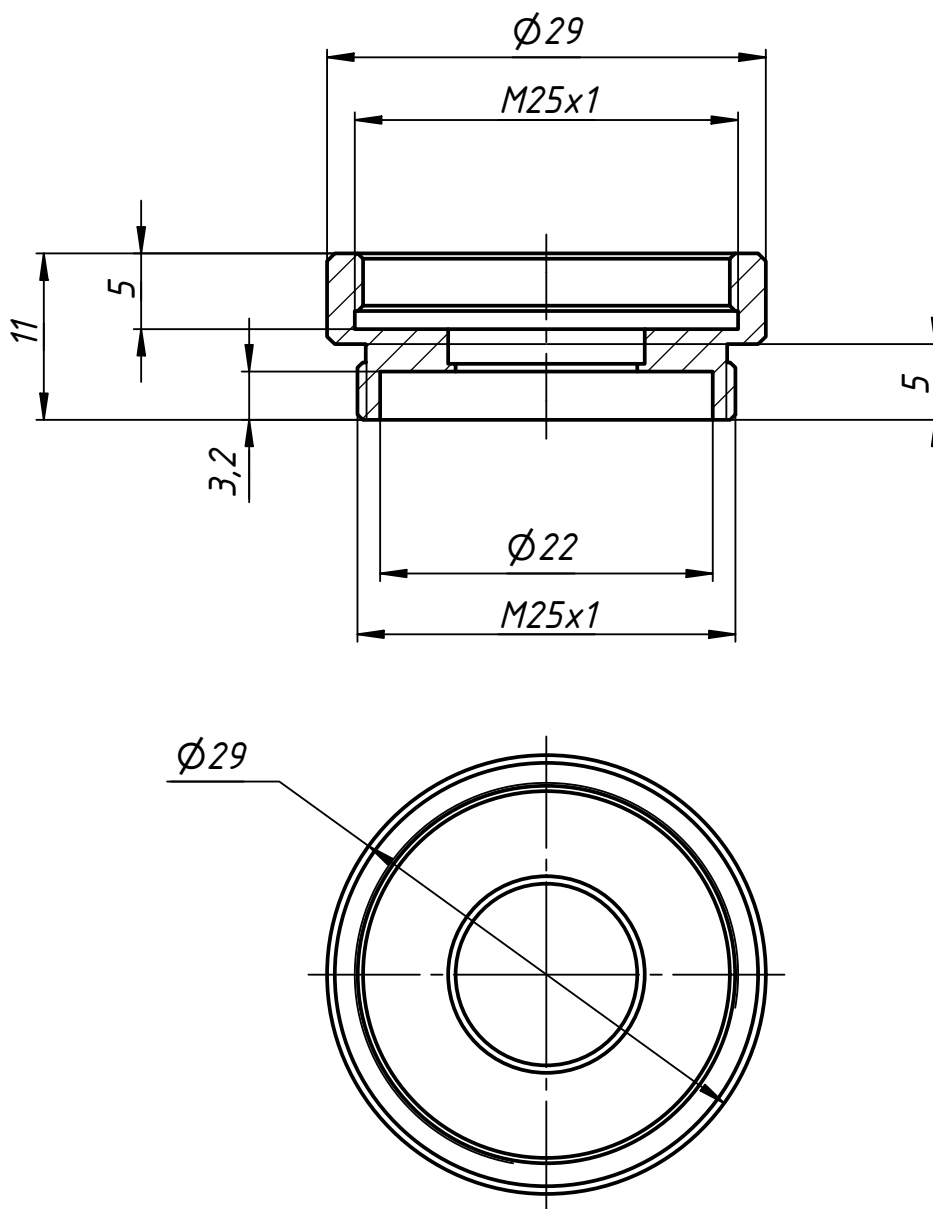

CGF-XXXX

АВЕСТА

ЛАЗЕРЫ И ОПТИЧЕСКИЕ СИСТЕМЫ

					CGF-XXXX		
					Светофильтры на основе цветных стекол		
Изм.	Лист	№ докум.	Подп.	Дата			
Разраб.						0,0	2:1
Пров.					Лист		Листов 1
Т. контр.					АВЕСТА-ПРОЕКТ		
Нач. отд.							
Н. контр.							
Утв.							