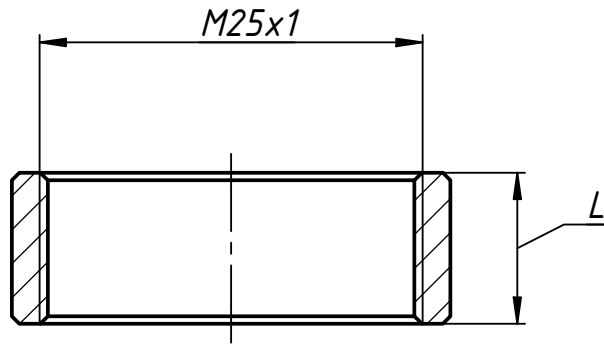

ТNutM25x1-XX

АВЕСТА

ЛАЗЕРЫ И ОПТИЧЕСКИЕ СИСТЕМЫ

Обозначение	Длина (L)
TNutM25x1-10	10
TNutM25x1-12	12
TNutM25x1-15	15
TNutM25x1-20	20
TNutM25x1-25	25
TNutM25x1-30	30

					TNutM25x1-XX			
Изм.	Лист	№ докум.	Подп.	Дата	Переходная гайка/тубус	Лит.	Масса	Масштаб
Разраб.							0,0	2:1
Пров.						Лист	Листов	1
Т. контр.						АВЕСТА-ПРОЕКТ		
Нач. отд.								
Н. контр.								
Утв.								