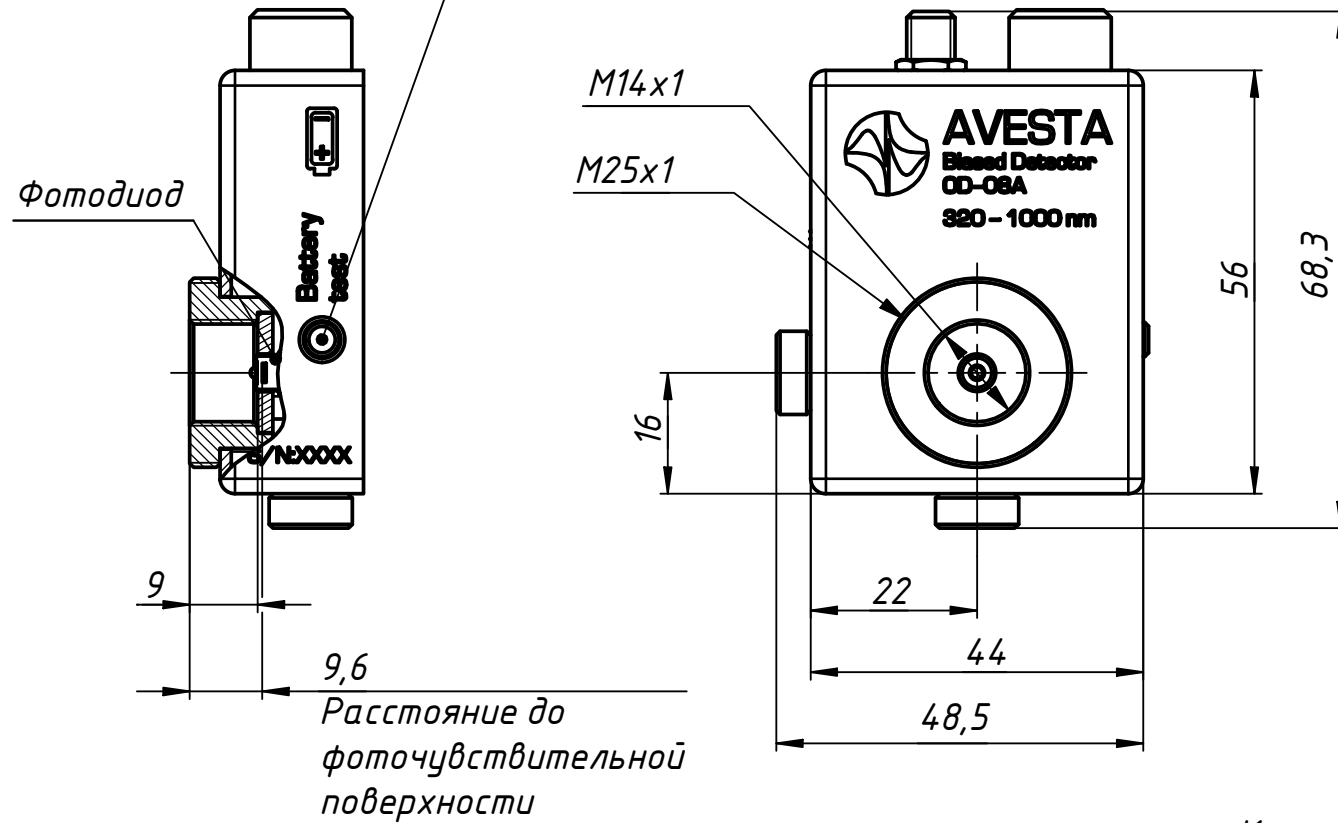

Кнопка проверки заряда батареи

Радиочастотный выход SMA

					0D-08A			
Изм.	Лист	№ докум.	Подп.	Дата	Фотоприемник с фотодиодным включением	Лит.	Масса	Масштаб
Разраб.							0,09	1:1
Пров.						Лист	Листов	1
Т. контр.						ООО "АВЕСТА-ПРОЕКТ"		
Н. контр.								
Утв.								