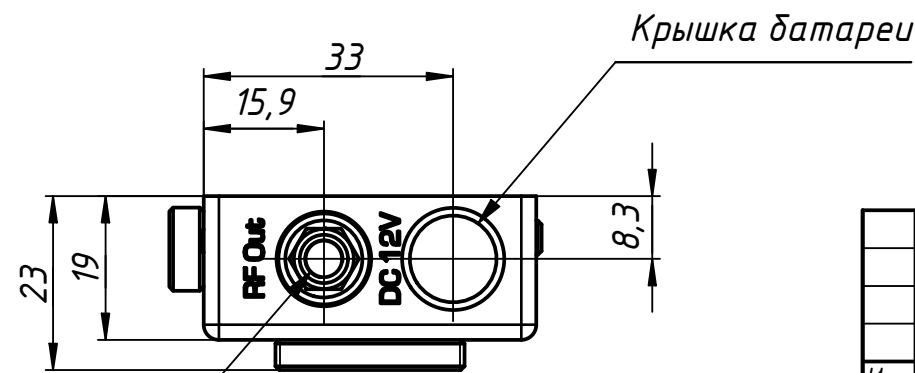

Кнопка проверки заряда батареи

Радиочастотный выход SMA

					0D-08A			
Изм.	Лист	№ докум.	Подп.	Дата	Фотоприемник с фотодиодным включением	Лит.	Масса	Масштаб
Разраб.							0,09	1:1
Пров.						Лист	Листов	1
Т. контр.						ООО "АВЕСТА-ПРОЕКТ"		
Н. контр.								
Утв.								