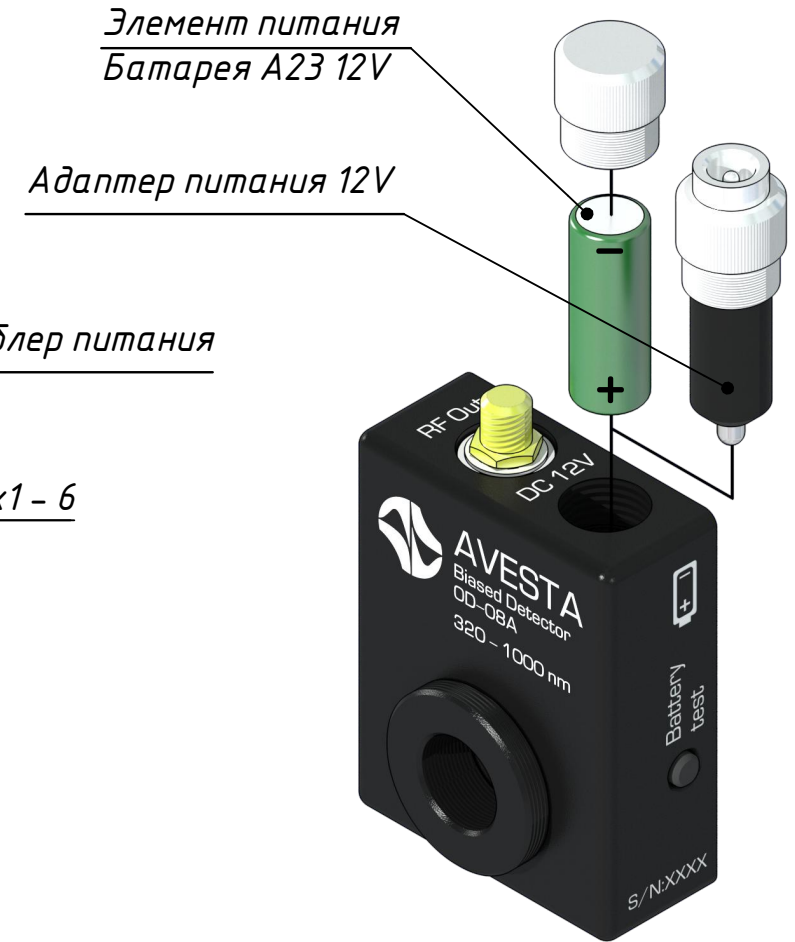

Кнопка проверки заряда батареи

Радиочастотный выход SMA

					0D-08A			
Изм.	Лист	№ докум.	Подп.	Дата	Фотоприемник с фотодиодным включением	Лит.	Масса	Масштаб
Разраб.							0,09	1:1
Пров.						Лист	Листов	1
Т. контр.						ООО "АВЕСТА-ПРОЕКТ"		
Н. контр.								
Утв.								