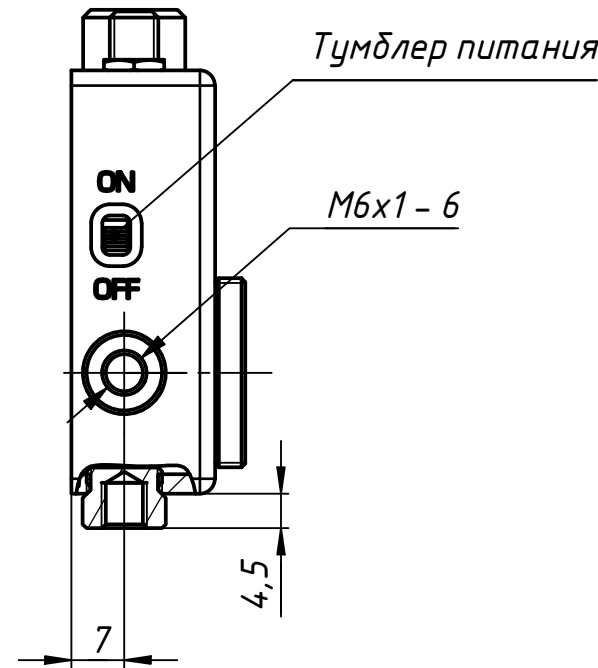

Кнопка проверки заряда батареи

Радиочастотный выход SMA

					0D-08A			
Изм.	Лист	№ докум.	Подп.	Дата	Фотоприемник с фотодиодным включением	Лит.	Масса	Масштаб
Разраб.							0,09	1:1
Пров.						Лист	Листов	1
Т. контр.						ООО "АВЕСТА-ПРОЕКТ"		
Н. контр.								
Утв.								