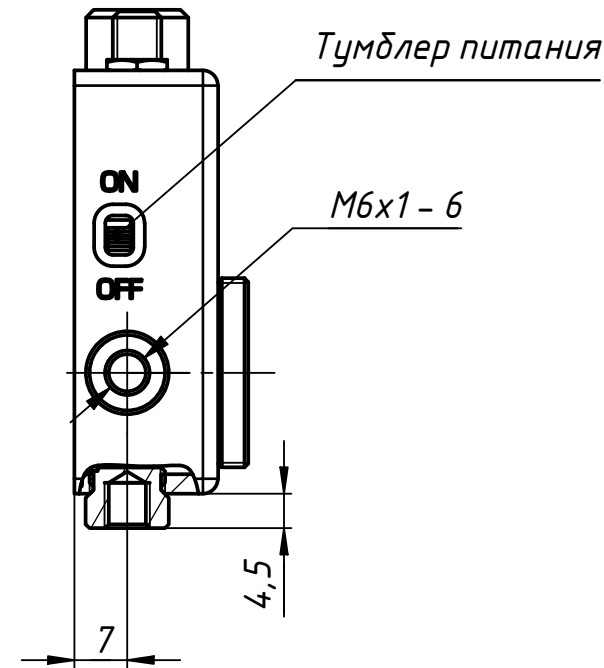

Кнопка проверки заряда батареи

Радиочастотный выход
SMA

					0D-03B2			
Изм.	Лист	№ докум.	Подп.	Дата	Фотоприемник с фотодиодным включением	Лит.	Масса	Масштаб
Разраб.							0,09	1:1
Пров.						Лист	Листов	1
Т. контр.						ООО "АВЕСТА-ПРОЕКТ"		
Н. контр.								
Утв.								