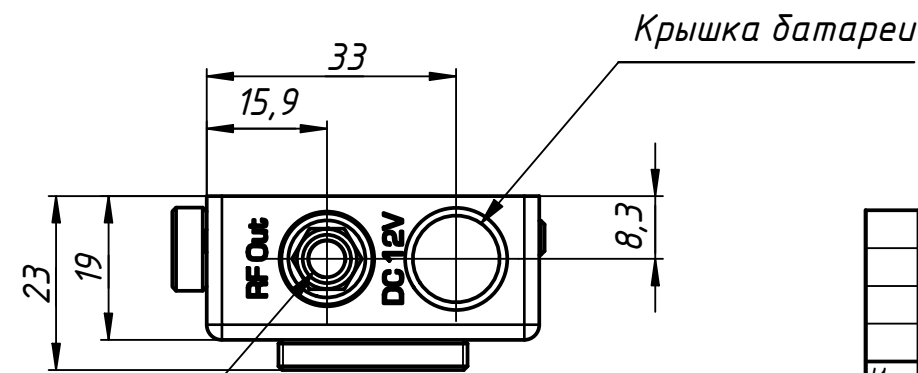

Кнопка проверки заряда батареи

Радиочастотный выход
SMA

					0D-03B2			
Изм.	Лист	№ докум.	Подп.	Дата	Фотоприемник с фотодиодным включением	Лит.	Масса	Масштаб
Разраб.							0,09	1:1
Пров.						Лист	Листов	1
Т. контр.						ООО "АВЕСТА-ПРОЕКТ"		
Н. контр.								
Утв.								