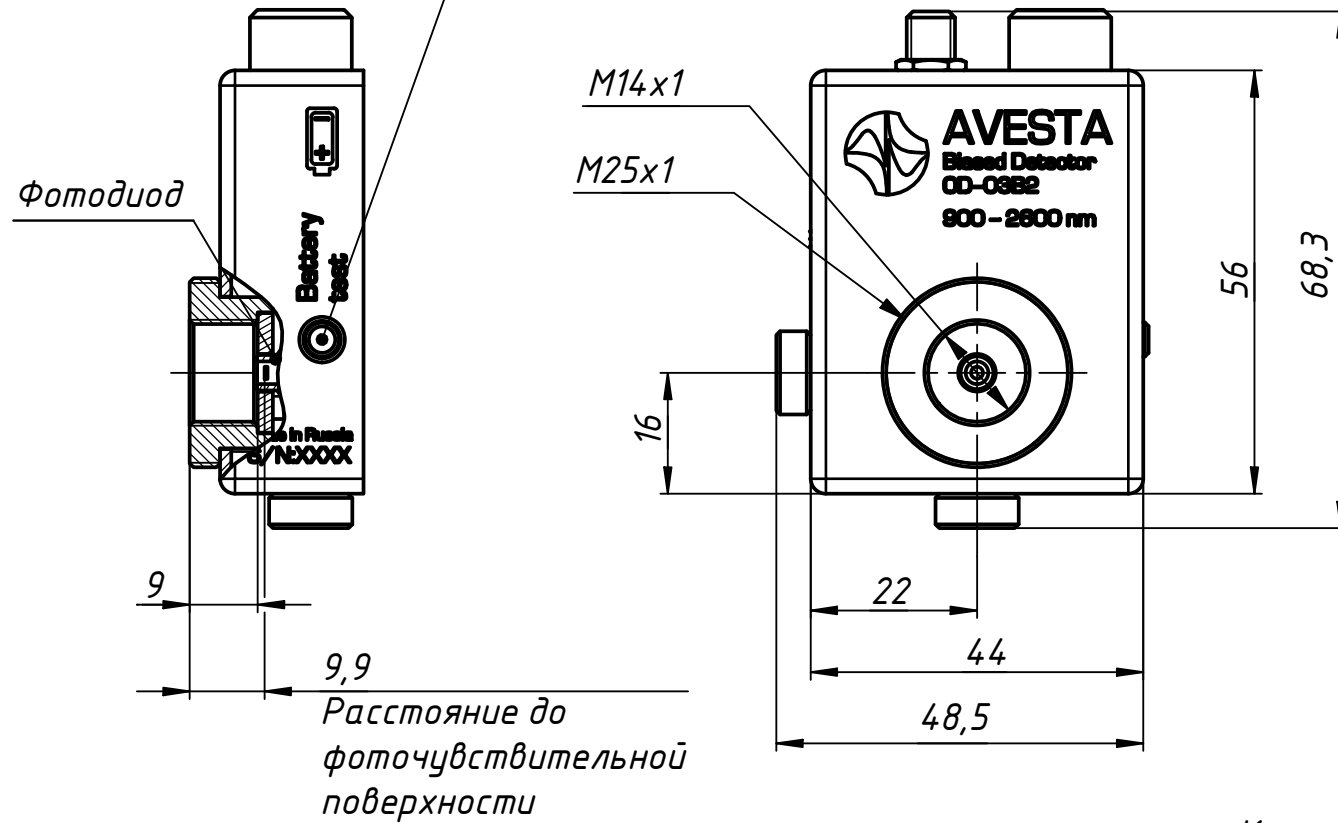

Кнопка проверки заряда батареи

Радиочастотный выход
SMA

					0D-03B2			
Изм.	Лист	№ докум.	Подп.	Дата	Фотоприемник с фотодиодным включением	Лит.	Масса	Масштаб
Разраб.							0,09	1:1
Пров.						Лист	Листов	1
Т. контр.						ООО "АВЕСТА-ПРОЕКТ"		
Н. контр.								
Утв.								