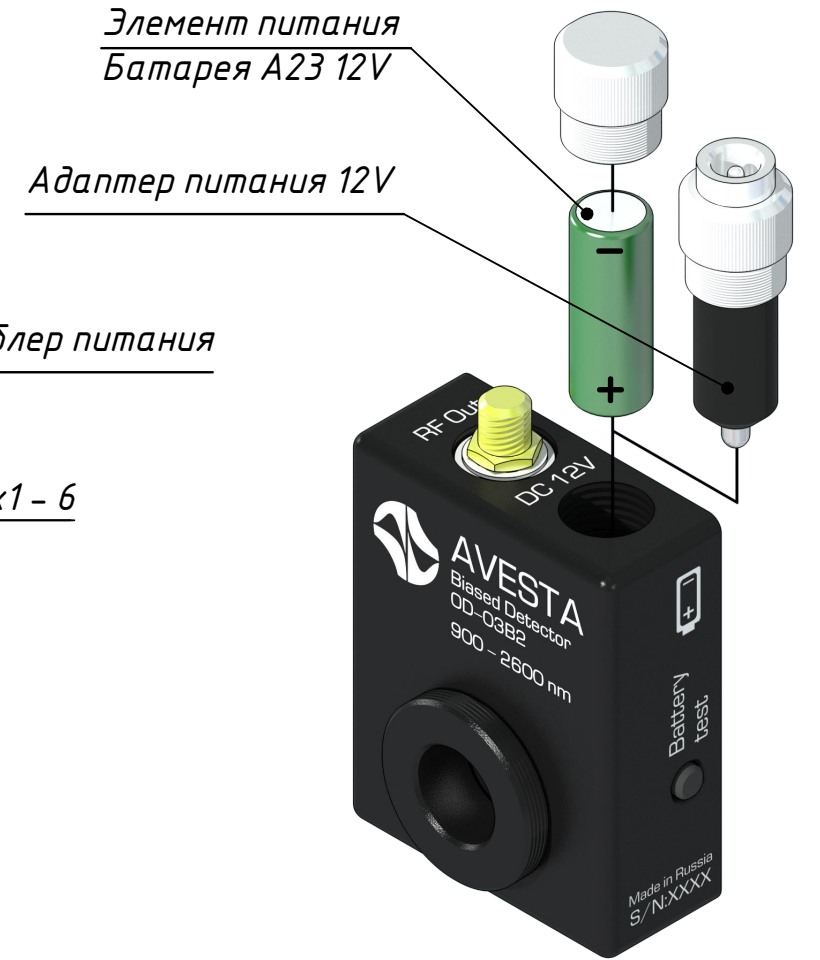

Кнопка проверки заряда батареи

Радиочастотный выход
SMA

					0D-03B2			
Изм.	Лист	№ докум.	Подп.	Дата	Фотоприемник с фотодиодным включением	Лит.	Масса	Масштаб
Разраб.							0,09	1:1
Пров.						Лист	Листов	1
Т. контр.						ООО "АВЕСТА-ПРОЕКТ"		
Н. контр.								
Утв.								