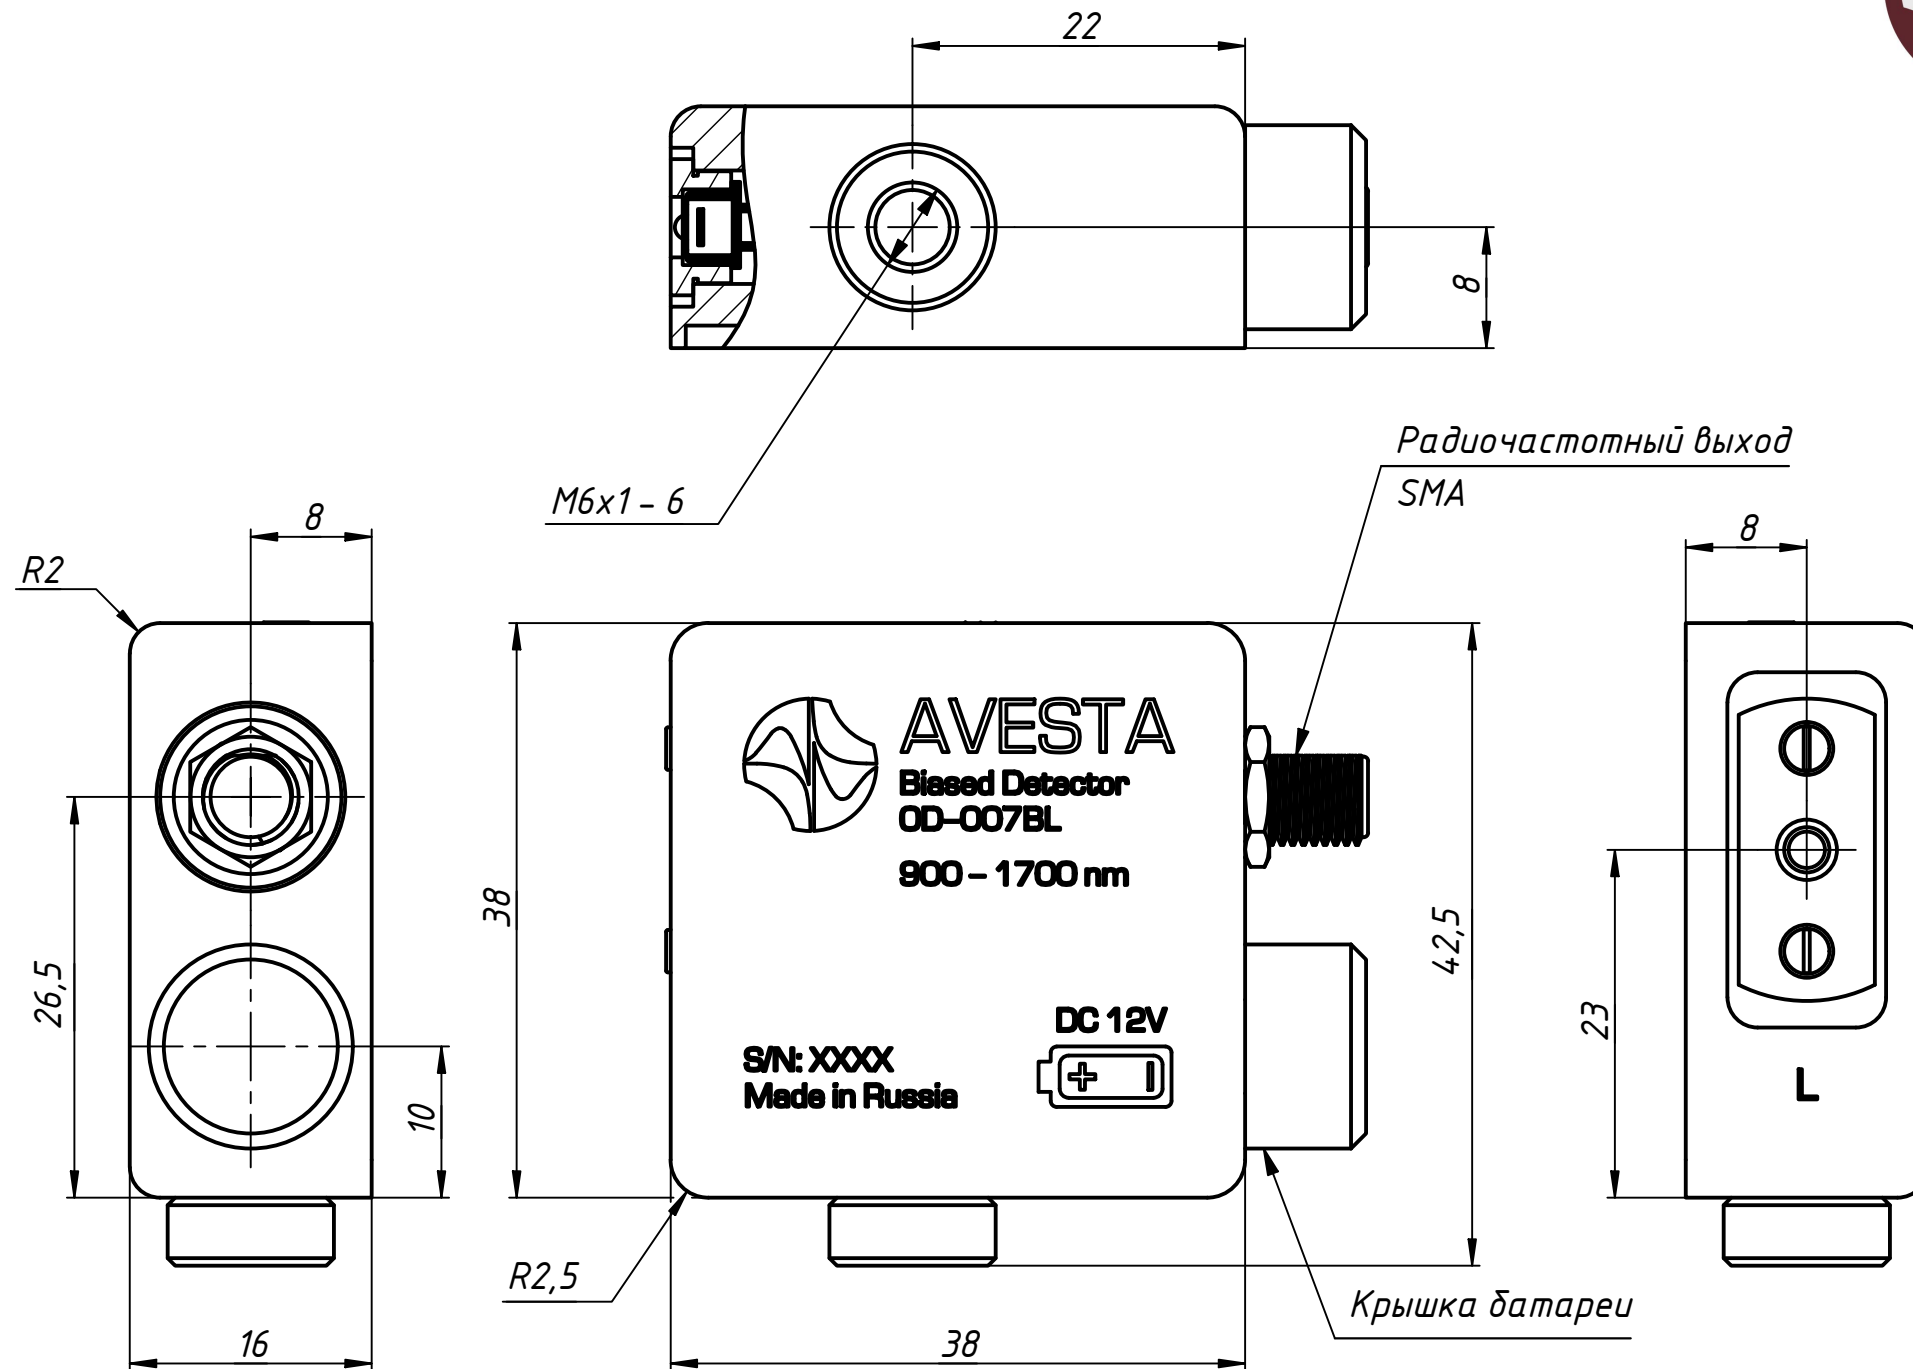

7BL00-00

**АВЕСТА**

ЛАЗЕРЫ И ОПТИЧЕСКИЕ СИСТЕМЫ

Радиочастотный выход  
SMA

Тумблер питания

Крышка батареи

					<b>OD-007BL</b>			
Изм.	Лист	№ докум.	Подп.	Дата	<b>Фотоприемник с фотодиодным включением</b>	Лист	Масса	Масштаб
Разраб.							0,1	2:1
Пров.						Лист	Листов	1
Т. контр.						ООО "АВЕСТА-ПРОЕКТ"		
Н. контр.								
Утв.								