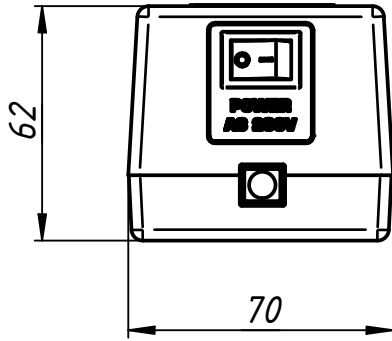

AC/DC Adapter 12V-0,45A

АВЕСТА

ЛАЗЕРЫ И ОПТИЧЕСКИЕ СИСТЕМЫ

AC/DC Adapter 12V-0,45A

					<p>Блок питания</p>		
Изм.	Лист	№ докум.	Подп.	Дата			
Разраб.						0,7	1:2
Пров.					Лист	Листов	1
Т. контр.					<p>ООО "АВЕСТА-ПРОЕКТ"</p>		
Нач.отд.							
Н. контр.							
Утв.							